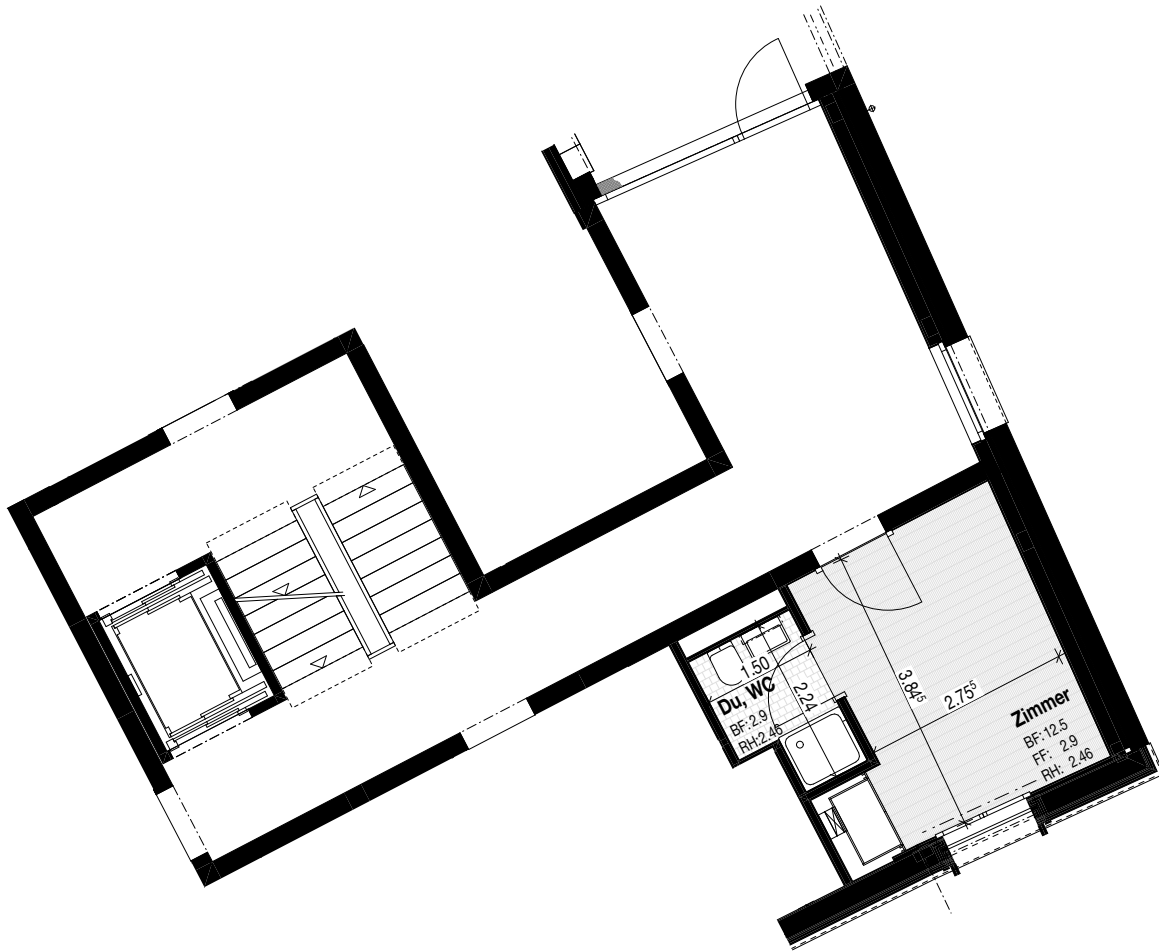

# 94b.00.03 Zusatzzimmer

HAUS

**RÖ94b**

GESCHOSS

**0**

ANZAHL ZIMMER

**1.0**

GRÖSSE (m<sup>2</sup>)

**15.4**

RAUMHÖHE

**2.46**

NETTOMIETE

**CHF 358.-**